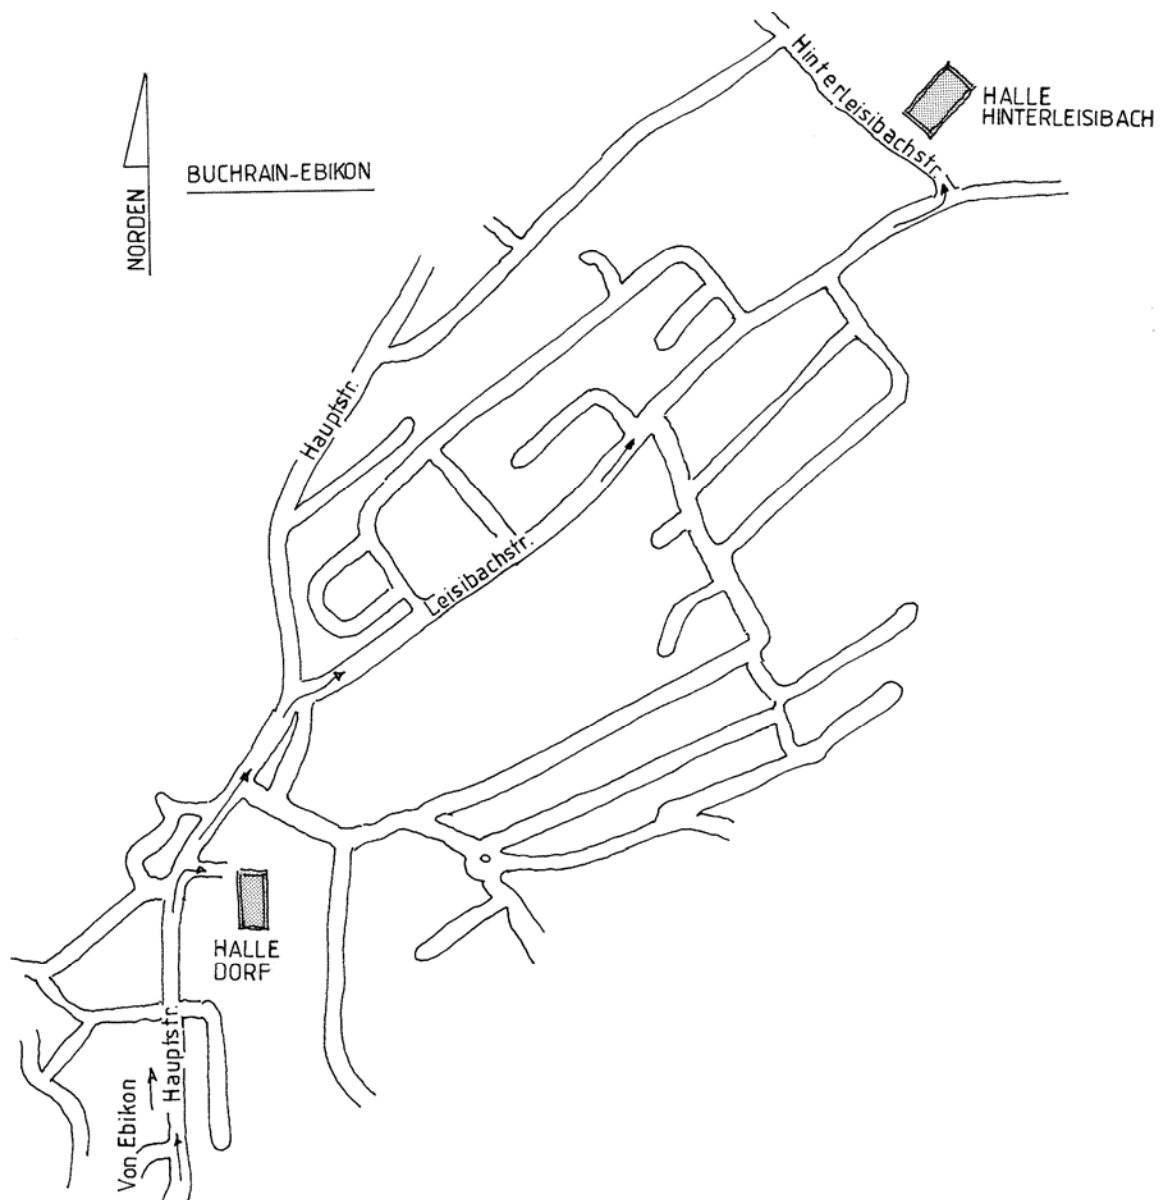

Buchrain: Hinterleisibach / Dorf

HALLE HINTERLEISIBACH

Auto: Zufahrt von Ebikon nach Buchrain. Vorbei an Gemeindehaus und Restaurant Adler. Nach der 2. Signalanlage rechts einbiegen in Einfamilienhaus-Quartier. Nach 1,4 km links einbiegen und nach 100 m rechts Parkplatz zu Schulanlage.

HALLE DORF

Auto: Zufahrt nach Buchrain. Nach Dorfeinfahrt nach dem Gemeindehaus rechts einbiegen. Nach ca. 50 m Parkplatz vor Halle.