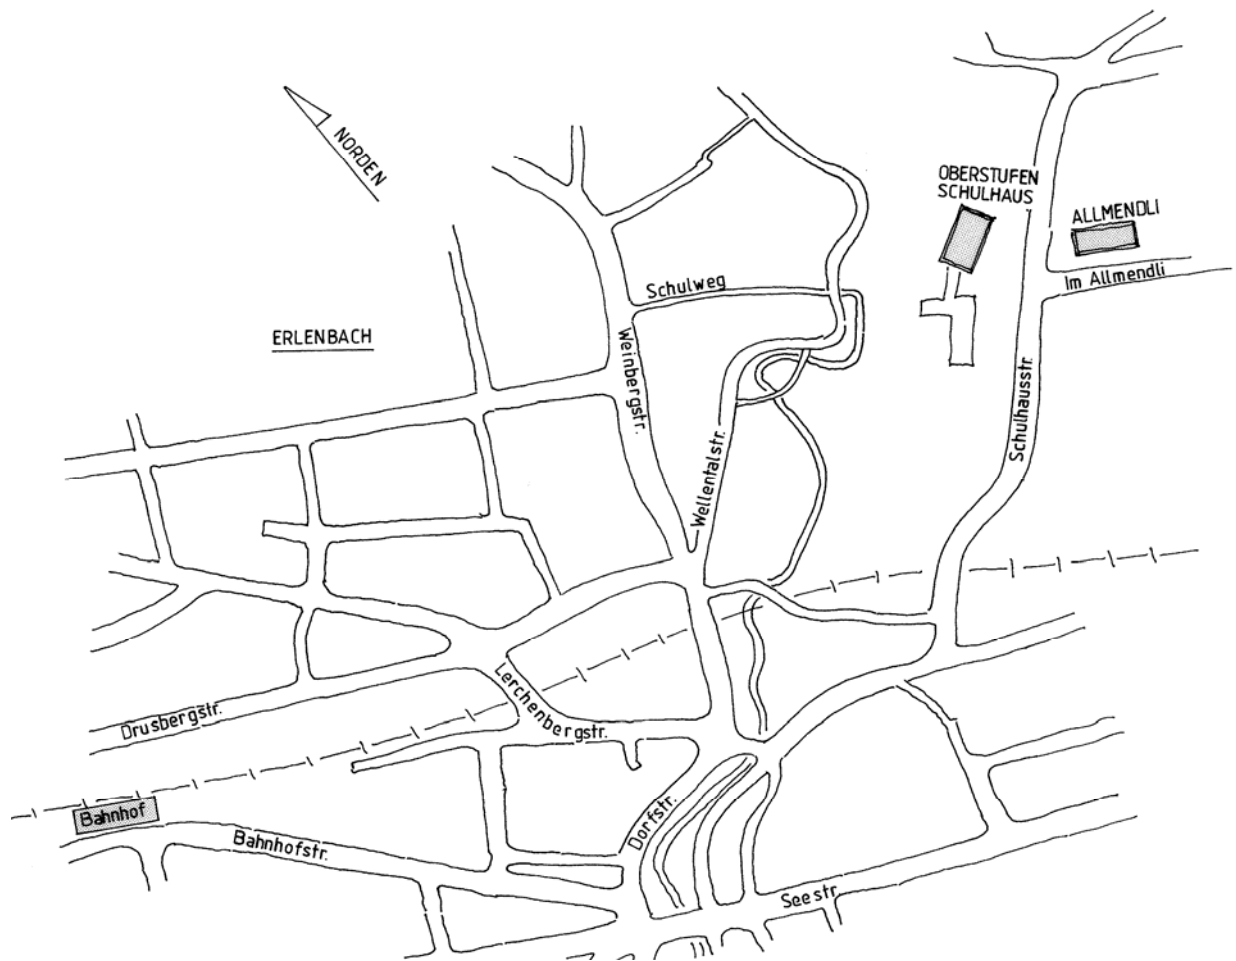

Erlenbach: Allmendli / Oberstufen

ALLMENDLI

Auto: Von der Seestrasse beim Lichtsignal bergwärts in die Dorfstrasse einbiegen. Erste Kreuzung rechts Schulhausstrasse hoch bis zur Verkehrsberuhigungsanlage (Schwelle), dann rechts.

Bahn: Bahnhof Erlenbach (S16 / S6 Mo-Fr bis 20h00) Richtung Rapperswil dem Perron entlang. Treppe hoch, nach rechts, Lerchenbergstrasse hinunter bis zur Kreuzung, dann halb links Schulhausstrasse hoch, wie mit Auto.