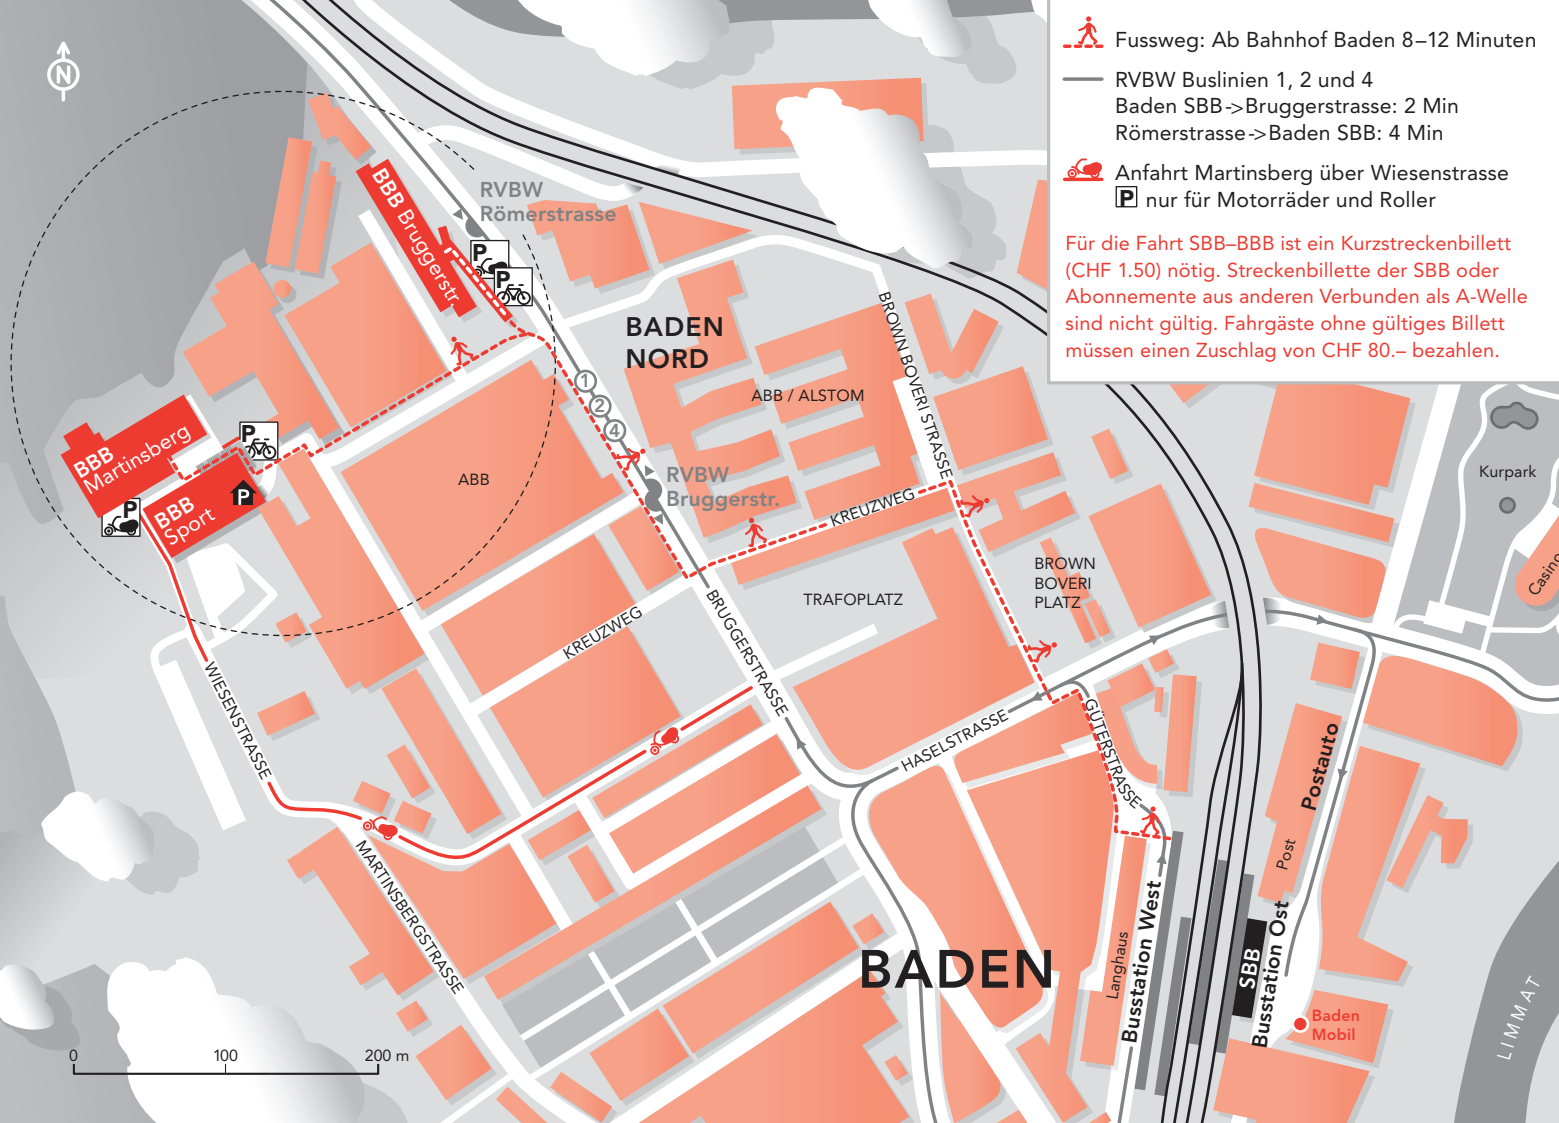

Wo Was Wie?

Der Weg zur BerufsBildungBaden

Berufsfachschule BBB

Gebäude Martinsberg - Wiesenstrasse 32 - CH-5400 Baden

T/F 056 222 02 06/07 - sekretariat@bbb Baden.ch - www.bbb Baden.ch

BerufsBildungBaden

Die Berufsfachschule BBB (BerufsBildungBaden) entstand im Jahr 1999 aus dem Zusammenschluss der Gewerblich-Industriellen Berufsschule Baden und der ABB-Berufsschule Baden. Heute unterrichten an der BBB ca. 120 Lehrpersonen ungefähr 2150 Berufslernende. Von diesen Berufslernenden besuchen knapp 400 zusätzlich die BBB Berufsmaturitätsschule.

 Fussweg: Ab Bahnhof Baden 8–12 Minuten

— RVBW Buslinien 1, 2 und 4
Baden SBB -> Bruggerstrasse: 2 Min
Römerstrasse -> Baden SBB: 4 Min

 Anfahrt Martinsberg über Wiesenstrasse
 nur für Motorräder und Roller

BADEN

LIMMAT

Kurpark
Casino

Langhaus
Busstation West
Post
Postauto
SBB Busstation Ost
Baden Mobil

0 100 200 m

Was ist wo, auf welchem Geschoss?

BBB Martinsberg

Gastro	5
Gastro Aula / Restaurant	4
Berufsmatur Mediothek	3
Körperpflege Treffpunkt Lehrpersonen	2
Administration / Rechnungswesen Mediation IT-Support Hausdienst	1
Schulleitung Sekretariat	0